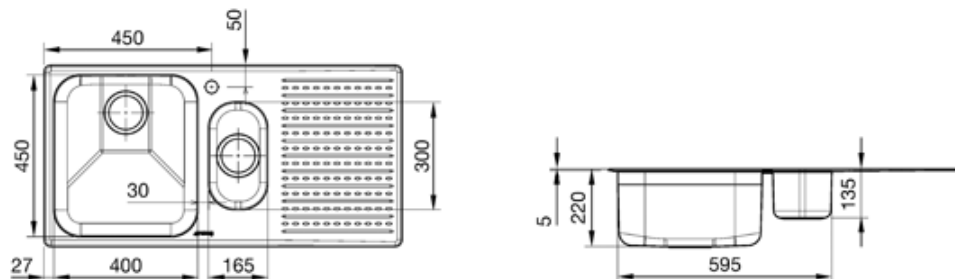

LTS102D-2

100 CM VASK I ROSTFRITT STÅL
MED HÅL FÖR BLANDARE OCH
AVRINNINGSBÄNK

SMEG SVERIGE AB
Dockplatsen 1
SE 211 19
MALMÖ
Tel: +46 (0) 40 669 54 90