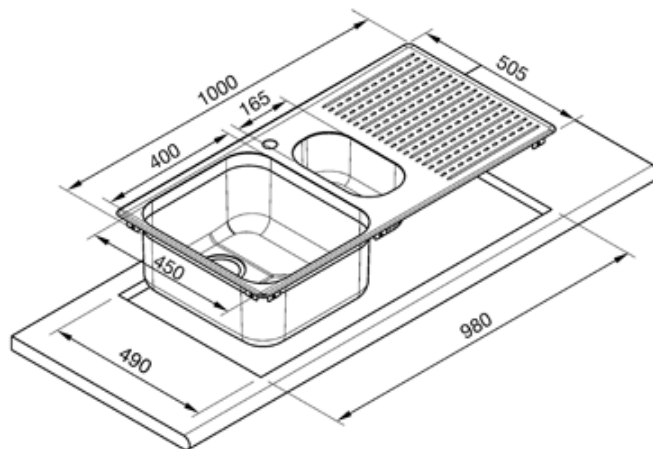

LTS102D-2

100 CM VASK I ROSTFRITT STÅL
MED HÅL FÖR BLANDARE OCH
AVRINNINGSBÄNK

SMEG SVERIGE AB
Dockplatsen 1
SE 211 19
MALMÖ
Tel: +46 (0) 40 669 54 90